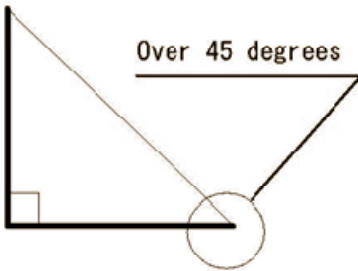

6. Vertel me over de glazen steuntjes

Een rij van minuscule glazen steuntjes, 0.2 mm hoog en 0.5 mm in omtrek is tussen de twee glasplaten geplaatst teneinde een gelijke vacuüm spouw te creëren.

7. Is het product gegarandeerd?

9. Zijn er installatie richtlijnen?

Ja. U kunt deze bij ons opvragen.

10. Kan het glas elke grootte of vorm worden gemaakt?

De maten zijn:

Maximum 1350 x 2400mm

Minimum 200 x 350mm

Possible shape

Non-possible shape

No right angle and no straight edge

No right angle

Under 45 degrees

No right angle

 This mark means right angle

 This mark means straight edge

At least one right angle and two straight edges are required