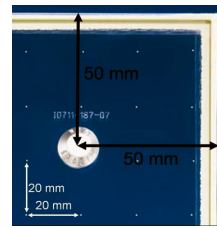

3. Kan het voldoen aan het bouwreglement voor isolatieglas?

Ja.

Spacia™ kan eveneens geleverd worden in classificatie P5A (inbraakbeveiliging).

4. Hoe wordt de lucht tussen de glasplaten weggezogen.

5. Spacia™ gebruikt vacuüm technologie en op elke eenheid is er een klein punt waarop de lucht wordt verwijderd. De beschermkap is 12mm diameter en zit 50mm binnen de twee randen van het glas en kan niet worden verwijderd.

6. Vertel me over de glazen steuntjes

Een rij van minuscule glazen steuntjes, 0.2 mm hoog en 0.5 mm in omtrek is tussen de twee glasplaten geplaatst teneinde een gelijke vacuüm spouw te creëren.

7. Is het product gegarandeerd?

9. Zijn er installatie richtlijnen?

Ja. U kunt deze bij ons opvragen.

10. Kan het glas elke grootte of vorm worden gemaakt?

De maten zijn:

Maximum 1350 x 2400mm

Minimum 200 x 350mm

Possible shape

Non-possible shape