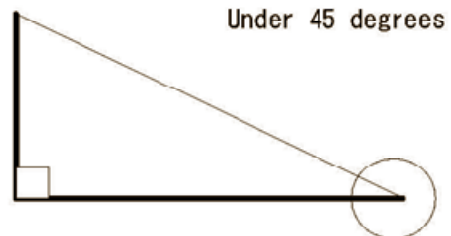

9. Zijn er installatie richtlijnen?

Ja. U kunt deze bij ons opvragen.

10. Kan het glas elke grootte of vorm worden gemaakt?

De maten zijn:

Maximum 1350 x 2400mm

Minimum 200 x 350mm

Possible shape

Non-possible shape

No right angle and no straight edge

No right angle

Under 45 degrees

No right angle

 This mark means right angle

 This mark means straight edge

At least one right angle and two straight edges are required