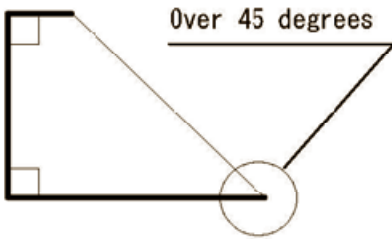

9. Zijn er installatie richtlijnen?

Ja. U kunt deze bij ons opvragen.

10. Kan het glas elke grootte of vorm worden gemaakt?

De maten zijn:

Maximum 1350 x 2400mm

Minimum 200 x 350mm

Possible shape

Non-possible shape

No right angle and no straight edge

No right angle

Under 45 degrees

No right angle

 This mark means right angle

 This mark means straight edge

At least one right angle and two straight edges are required